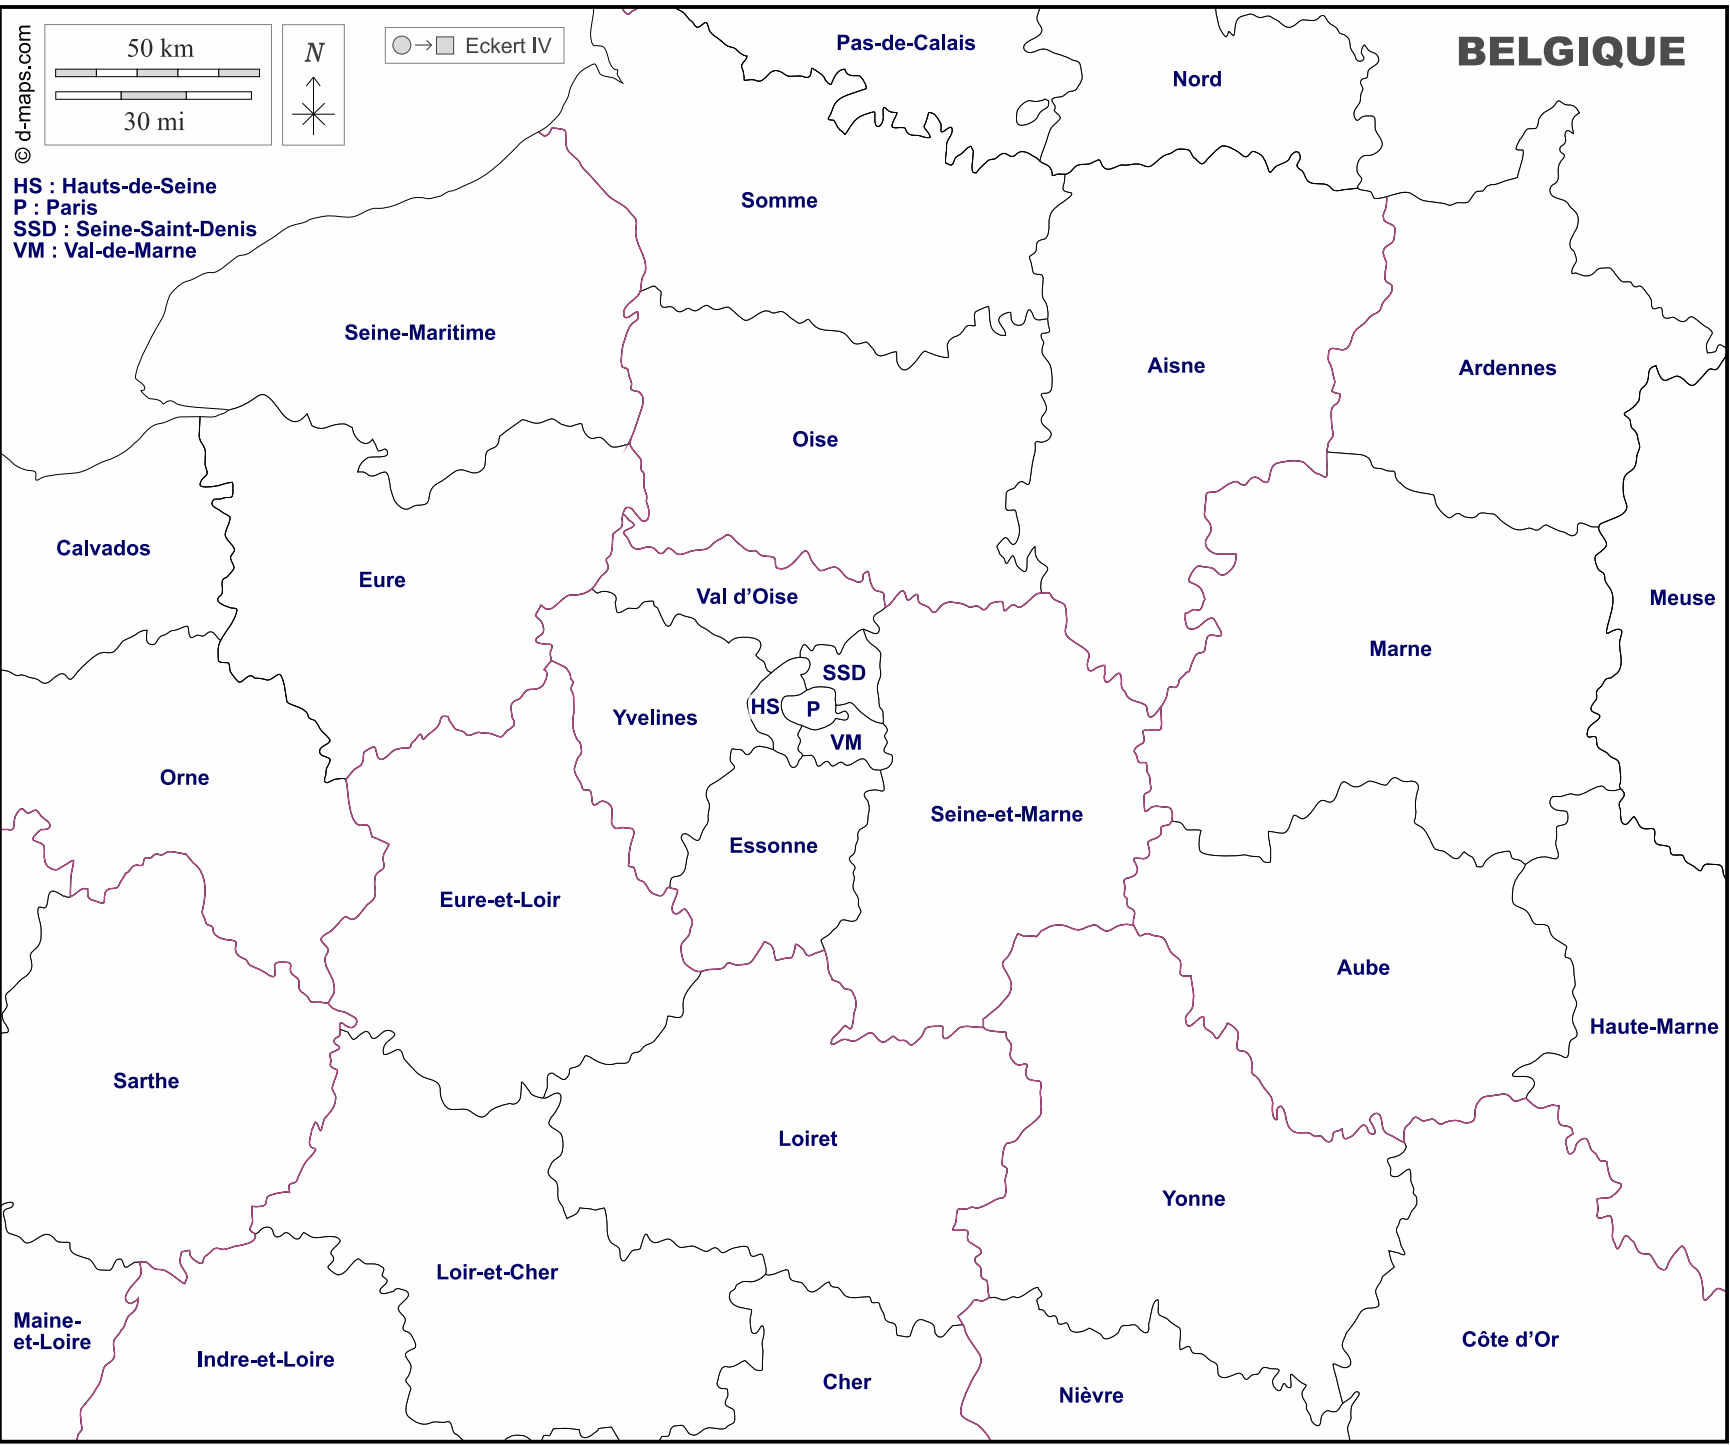

○→□ Eckert IV

HS : Hauts-de-Seine
P : Paris
SSD : Seine-Saint-Denis
VM : Val-de-Marne

BELGIQUE