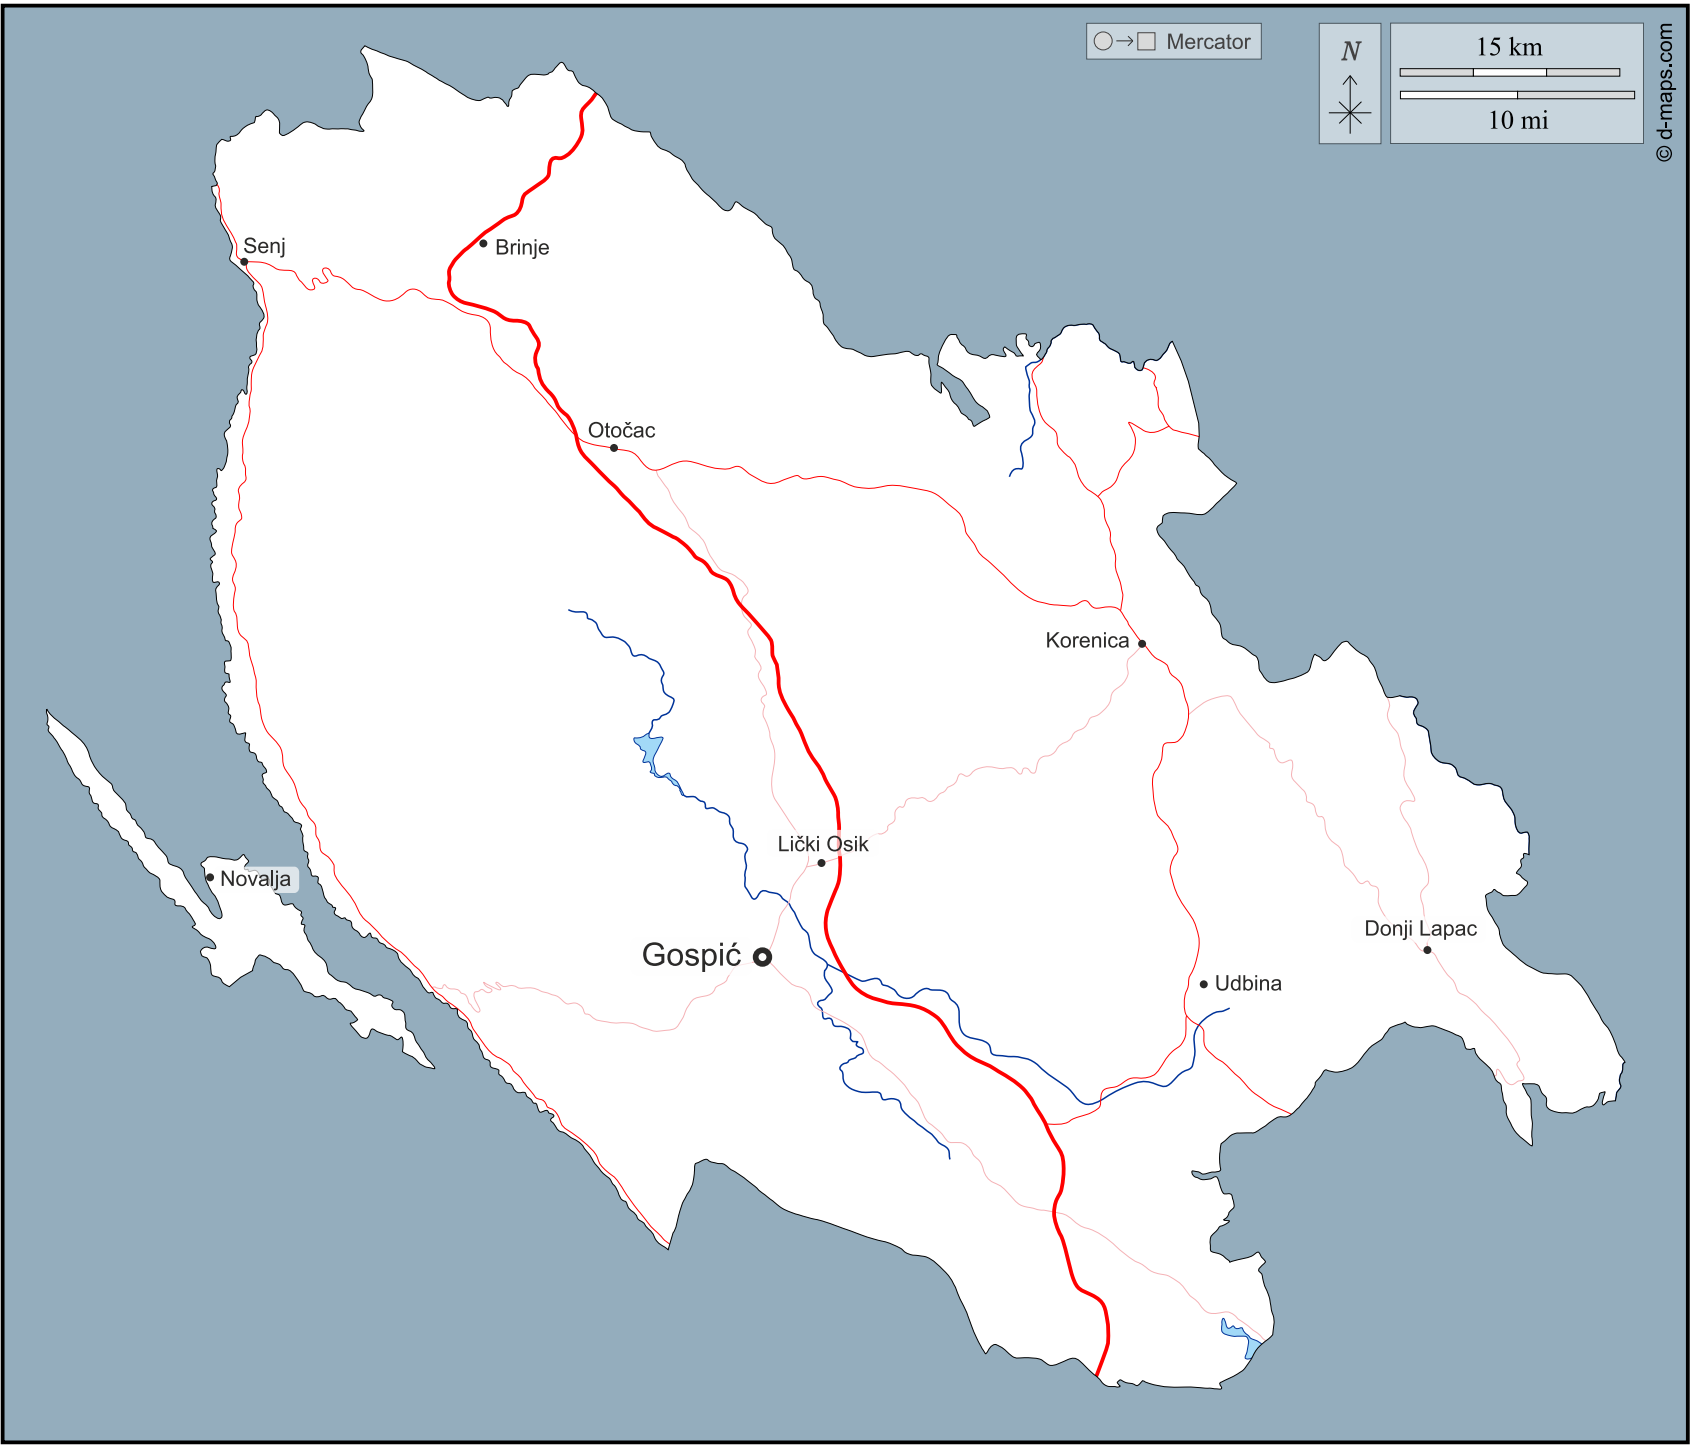

○→□ Mercator

15 km
10 mi

© d-maps.com

Senj

Brinje

Otočac

Korenica

Lički Osik

Gospić

Udbina

Donji Lapac

Novalja