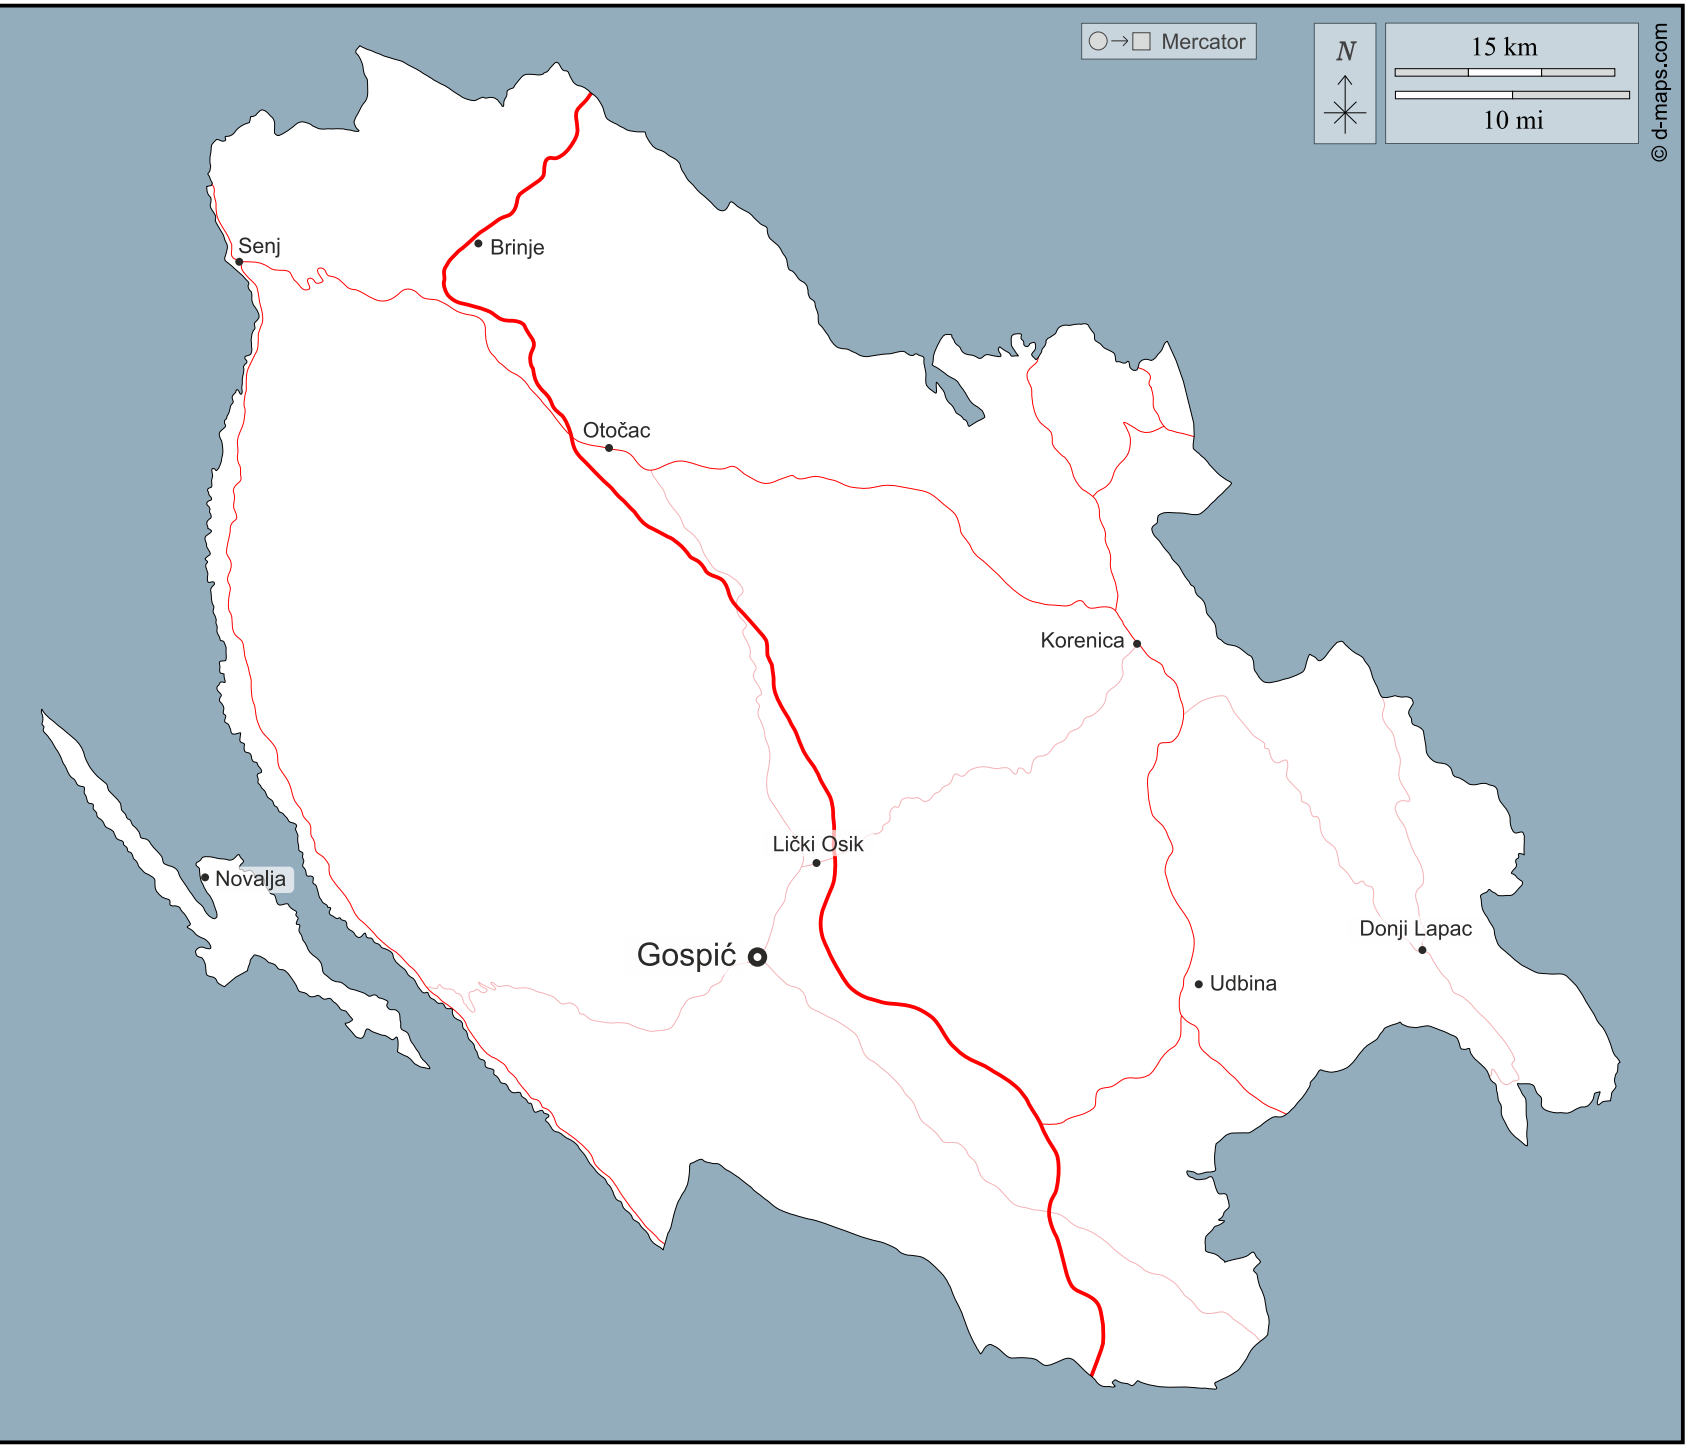

○→□ Mercator

15 km  
10 mi

© d-maps.com

Senj

Brinje

Otočac

Korenica

Lički Osik

Gospić

Udbina

Donji Lapac

Novalja