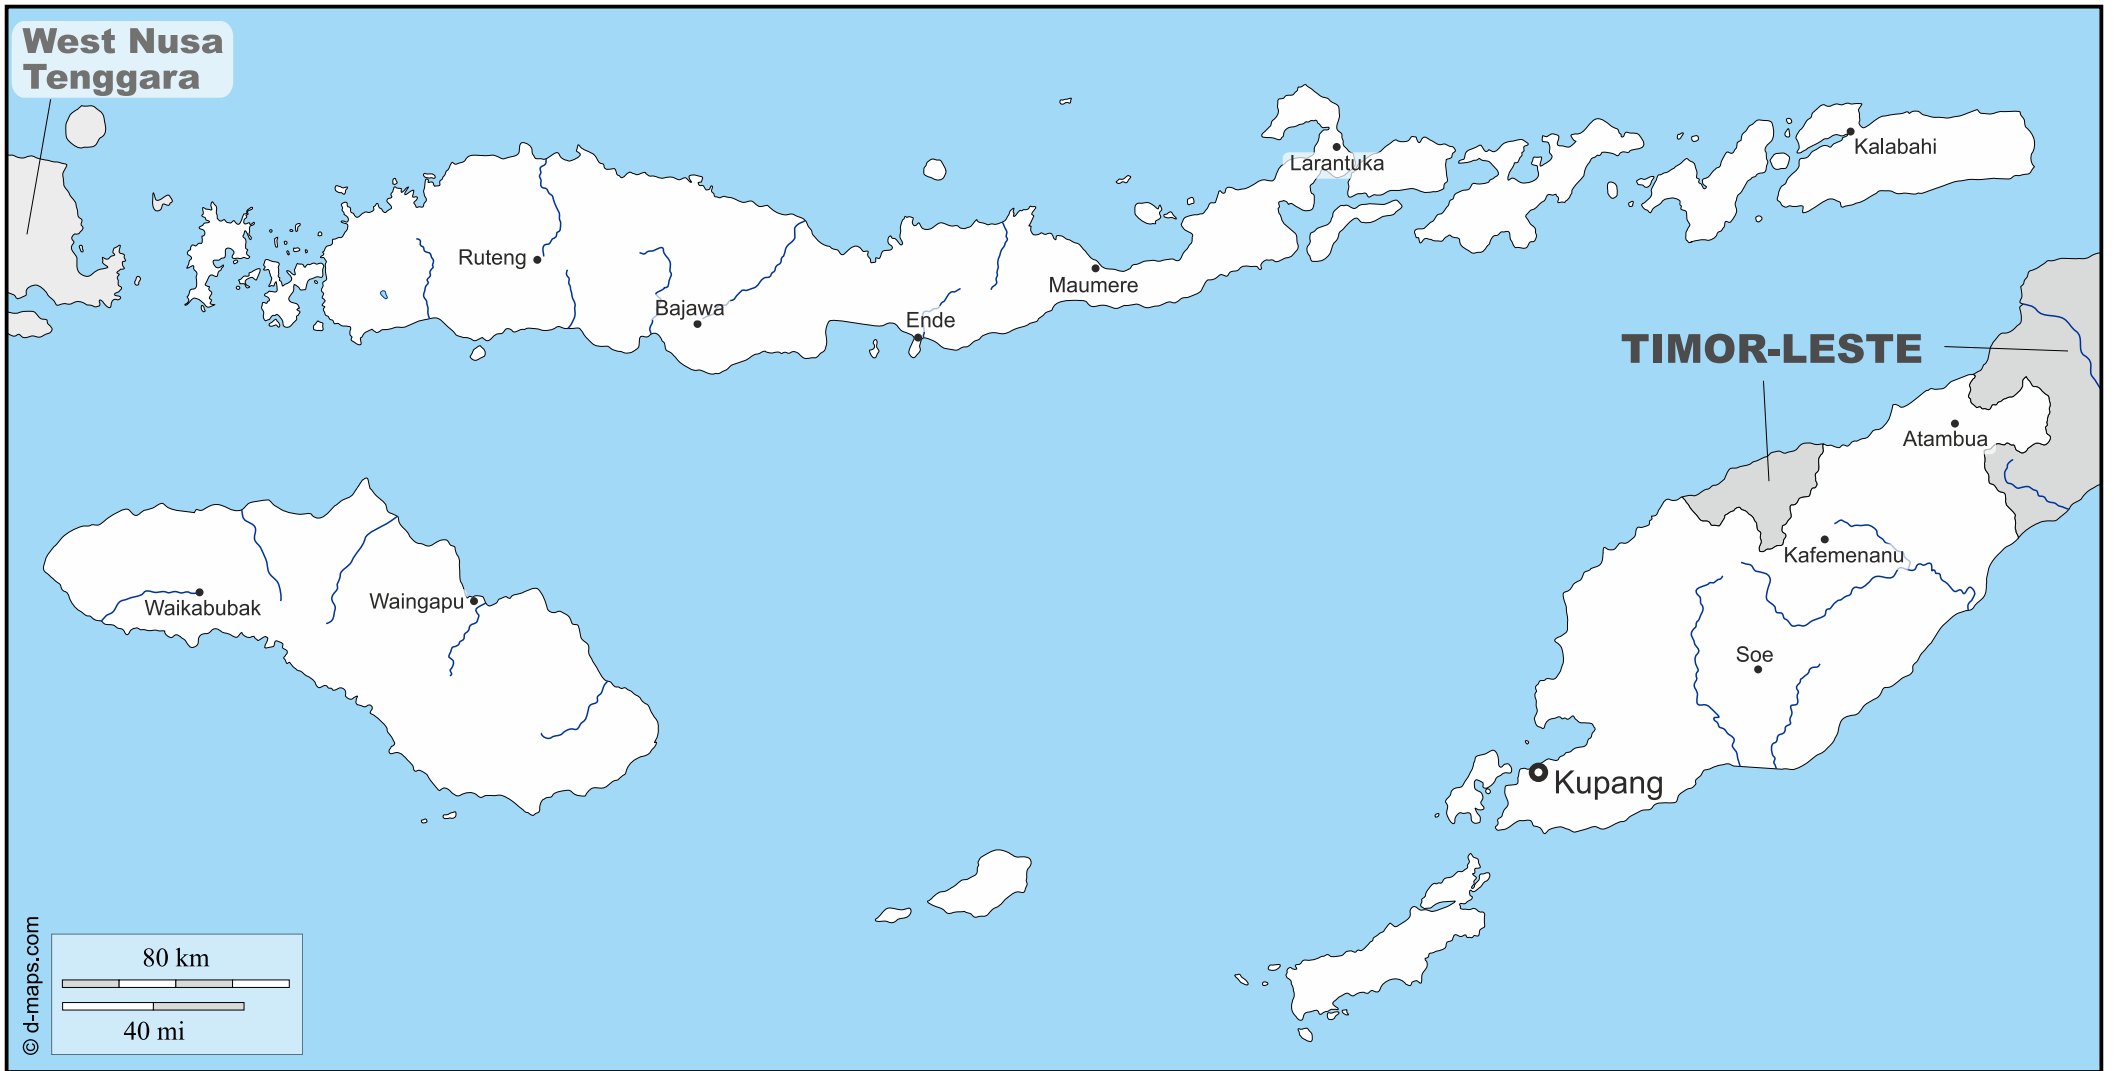

**West Nusa Tenggara**

© d-maps.com

**TIMOR-LESTE**

Waikabubak

Waingapu

Ruteng

Bajawa

Ende

Maumere

Larantuka

Kalabahi

Atambua

Kafemenanu

Soe

Kupang